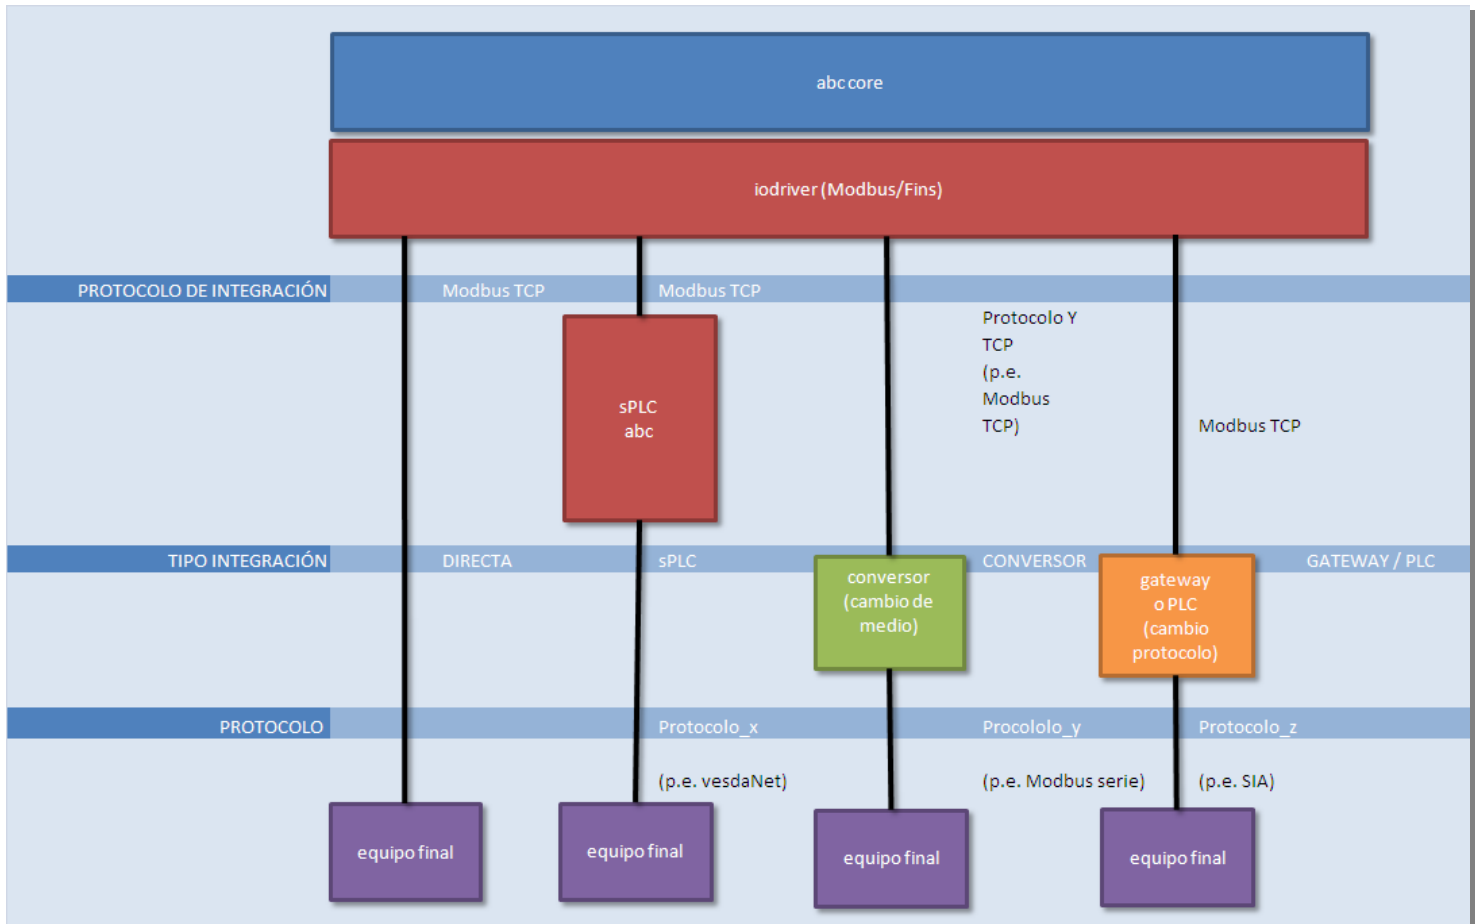

Sistema de Gestión Técnica aBC building v.3.0

(modelo de integración aBC 3.0)

acéntia I&S

www.acentia.es - info@acentia.es

P.Ind. Miralrío, C/Herreros, 17. 28891. Velilla de San Antonio (Madrid) SPAIN.

tel. (+34) 916 611 214 fax (+34) 916 612 142

más información en <http://www.acentia.es/abc>