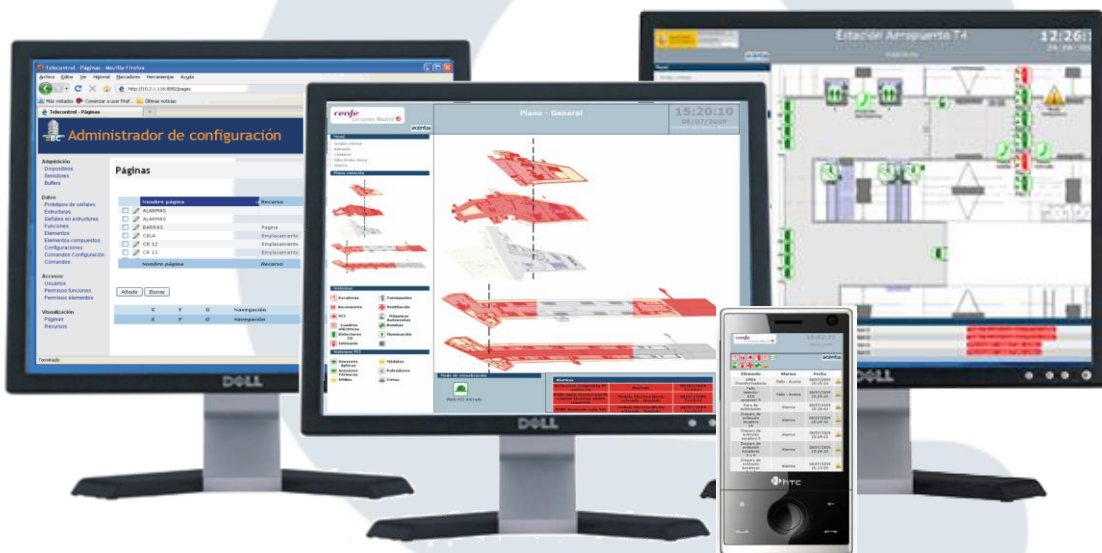

aBC building

Equipos y Protocolos Soportados

aplicaciones acéntia Building Control 3.0

“Control web en tiempo real”

Sistema de Gestión Técnica aBC building v.3.0

<u>PLCS / PAC</u>					
Marca	Tipo	Modelo	Protocolo	Tipo Integración	Procolo Integración
Schneider Electric					
	Autómata	Modicon Quantum	Modbus	DIRECTA	Modbus TCP
	Autómata	Modicon Premium	Modbus	DIRECTA	Modbus TCP
	Autómata	Modicon M340	Modbus	DIRECTA	Modbus TCP
	Autómata	Modicon TSX Micro	Modbus	DIRECTA	Modbus TCP
	Autómata	Modicon Twido	Modbus	DIRECTA	Modbus TCP
	Autómata	Modicon M168	Modbus	DIRECTA	Modbus TCP
	Autómata	Modicon M268	Modbus	DIRECTA	Modbus TCP
	Autómata	Modicon M258	Modbus	DIRECTA	Modbus TCP
	Autómata	Advantys OTB / STB	Modbus	DIRECTA	Modbus TCP
	Autómata	Modicon Momentum	Modbus	DIRECTA	Modbus TCP
Omron					
	Autómata	CJ1H	Fins	DIRECTA	FINS TCP
	Autómata	CS1H	Fins	DIRECTA	FINS TCP
	Autómata	CJ1M	Fins	DIRECTA	FINS TCP
	Autómata	CQM	Fins	DIRECTA	FINS TCP
	Autómata	CJ1Q	Fins	DIRECTA	FINS TCP
Piciorgros					
	Autómata	TMO	Modbus	DIRECTA	Modbus TCP
Siemens					
	Autómata	Simatic S5-S7	Profibus	DIRECTA	
TAC					
	Autómata	Xenta	LonkWorks	Pasarela	Modbus TCP
Beckhoff					
	EmbeddedPC	CX1010	Modbus	DIRECTA	Modbus TCP
	EmbeddedPC	CX1020 / 1030	Modbus	DIRECTA	Modbus TCP
	EmbeddedPC	CX5010 / 5020	Modbus	DIRECTA	Modbus TCP
	EmbeddedPC	CX8000	Modbus	DIRECTA	Modbus TCP
	EmbeddedPC	CX9000 / 9010	Modbus	DIRECTA	Modbus TCP
Rockwell Automation					
	PAC	Micrologix 1000	EthernetIP	DIRECTA	
	PAC	Micrologix 1100	EthernetIP	DIRECTA	
	PAC	Micrologix 1200	EthernetIP	DIRECTA	
	PAC	Micrologix 1500	EthernetIP	DIRECTA	